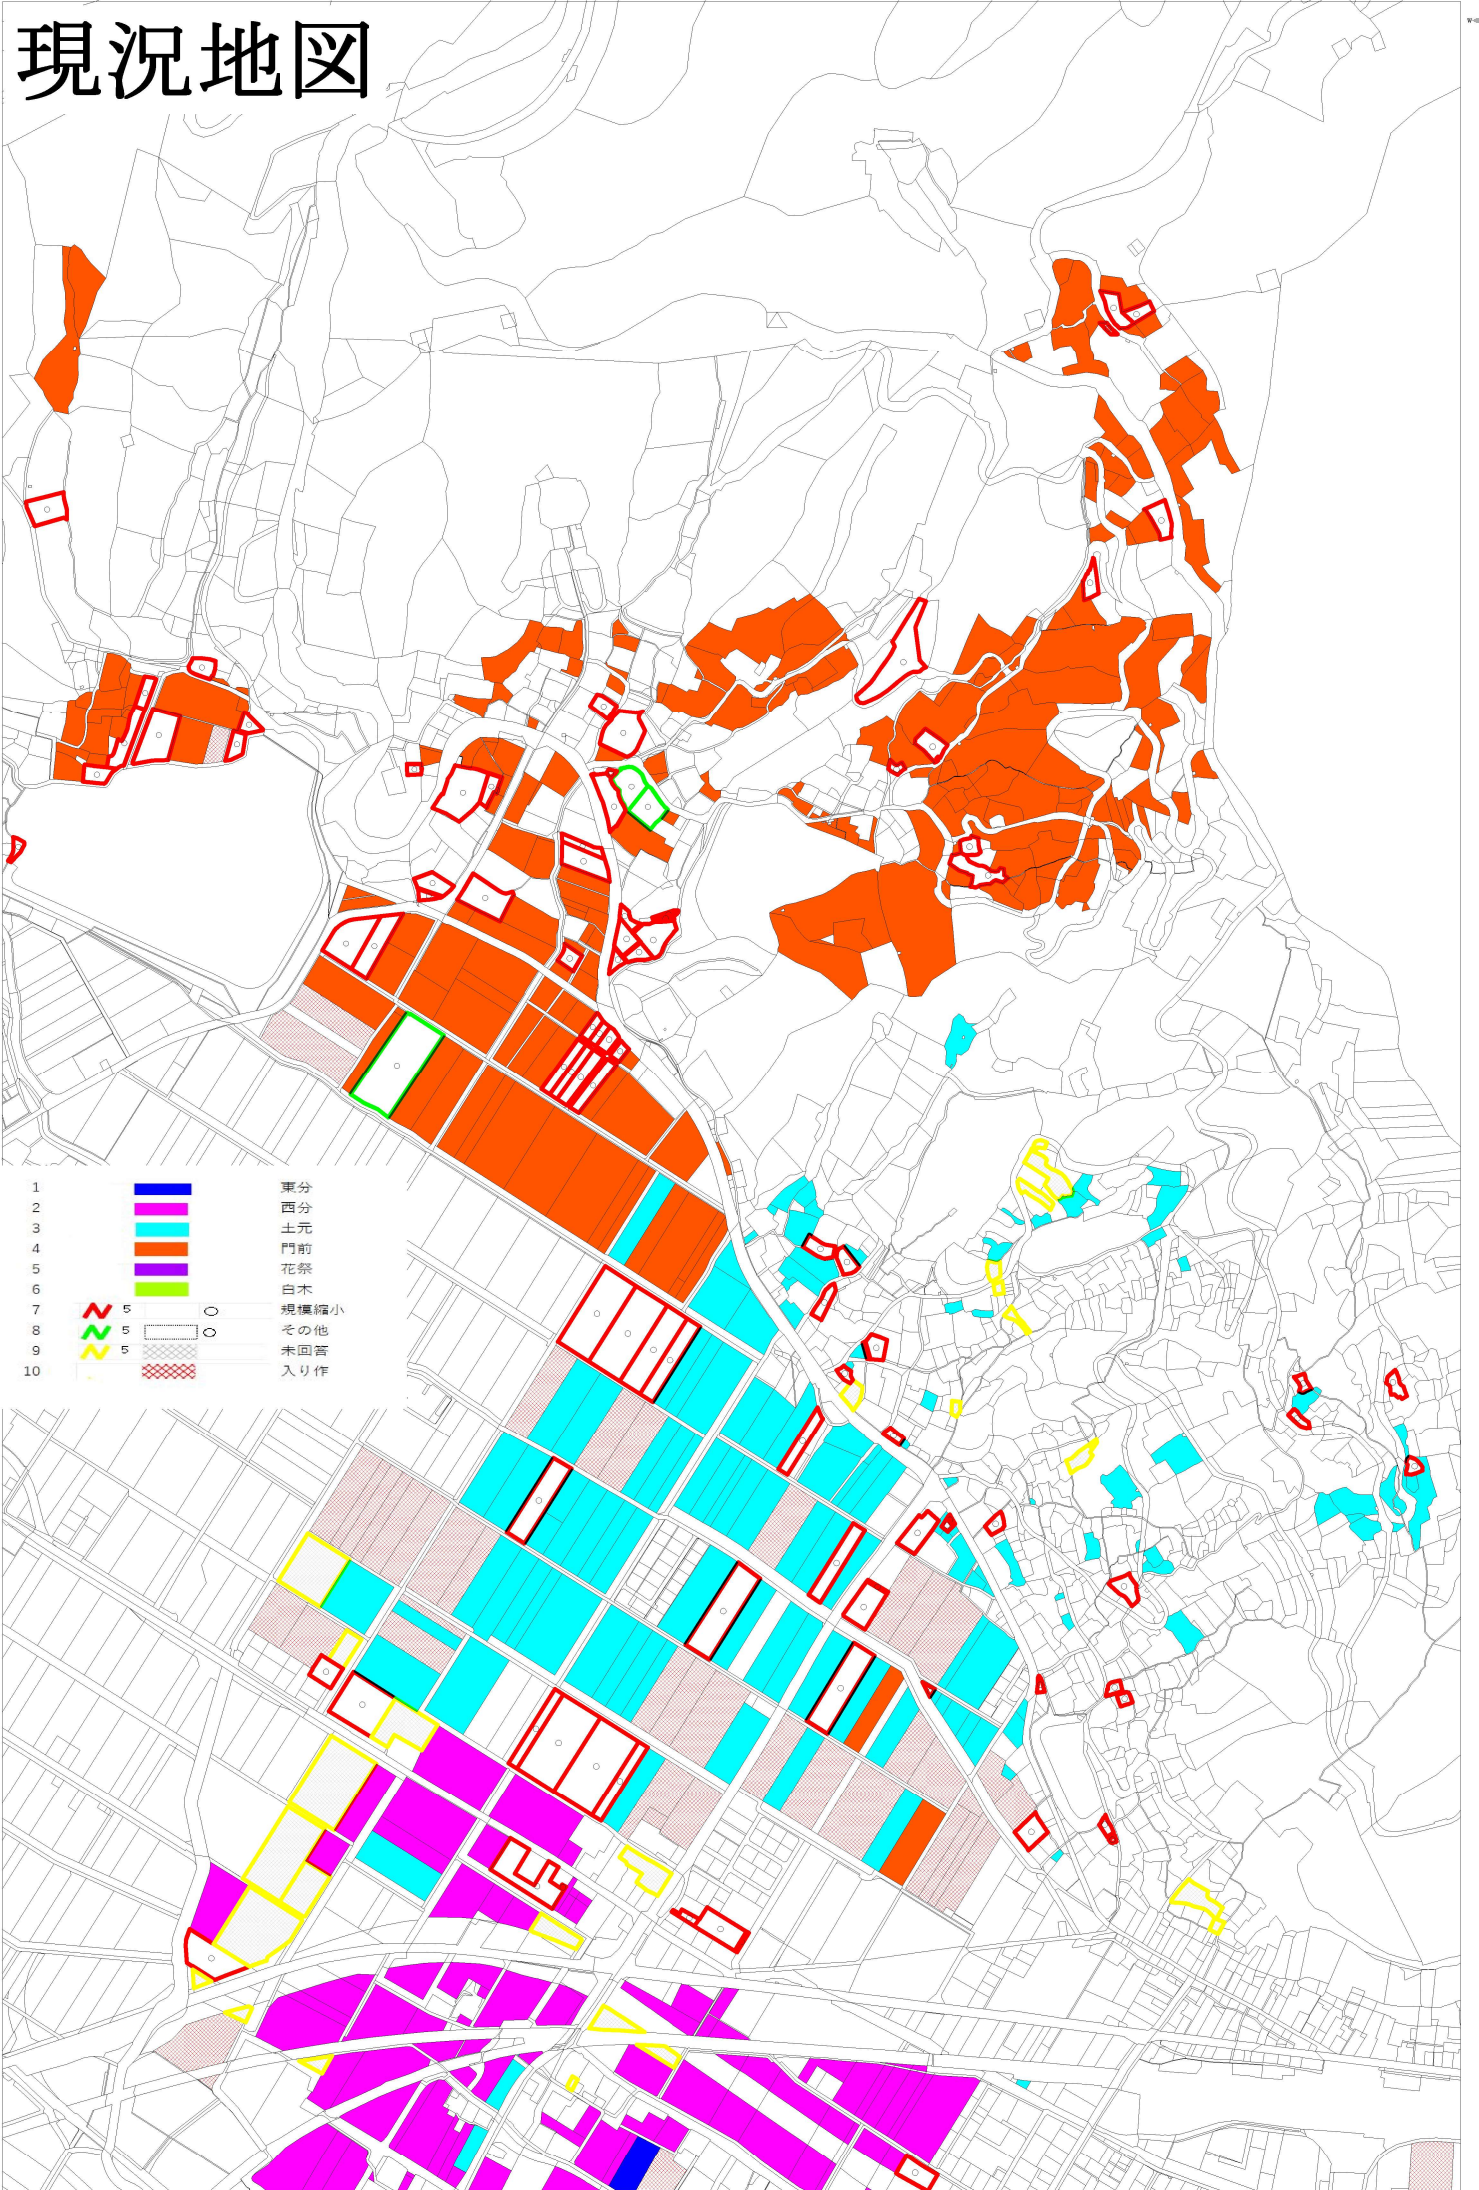

現況地図

1		東分
2		西分
3		土元
4		門前
5		花祭
6		白木
7		規模縮小
8		その他
9		未回答
10		入り作