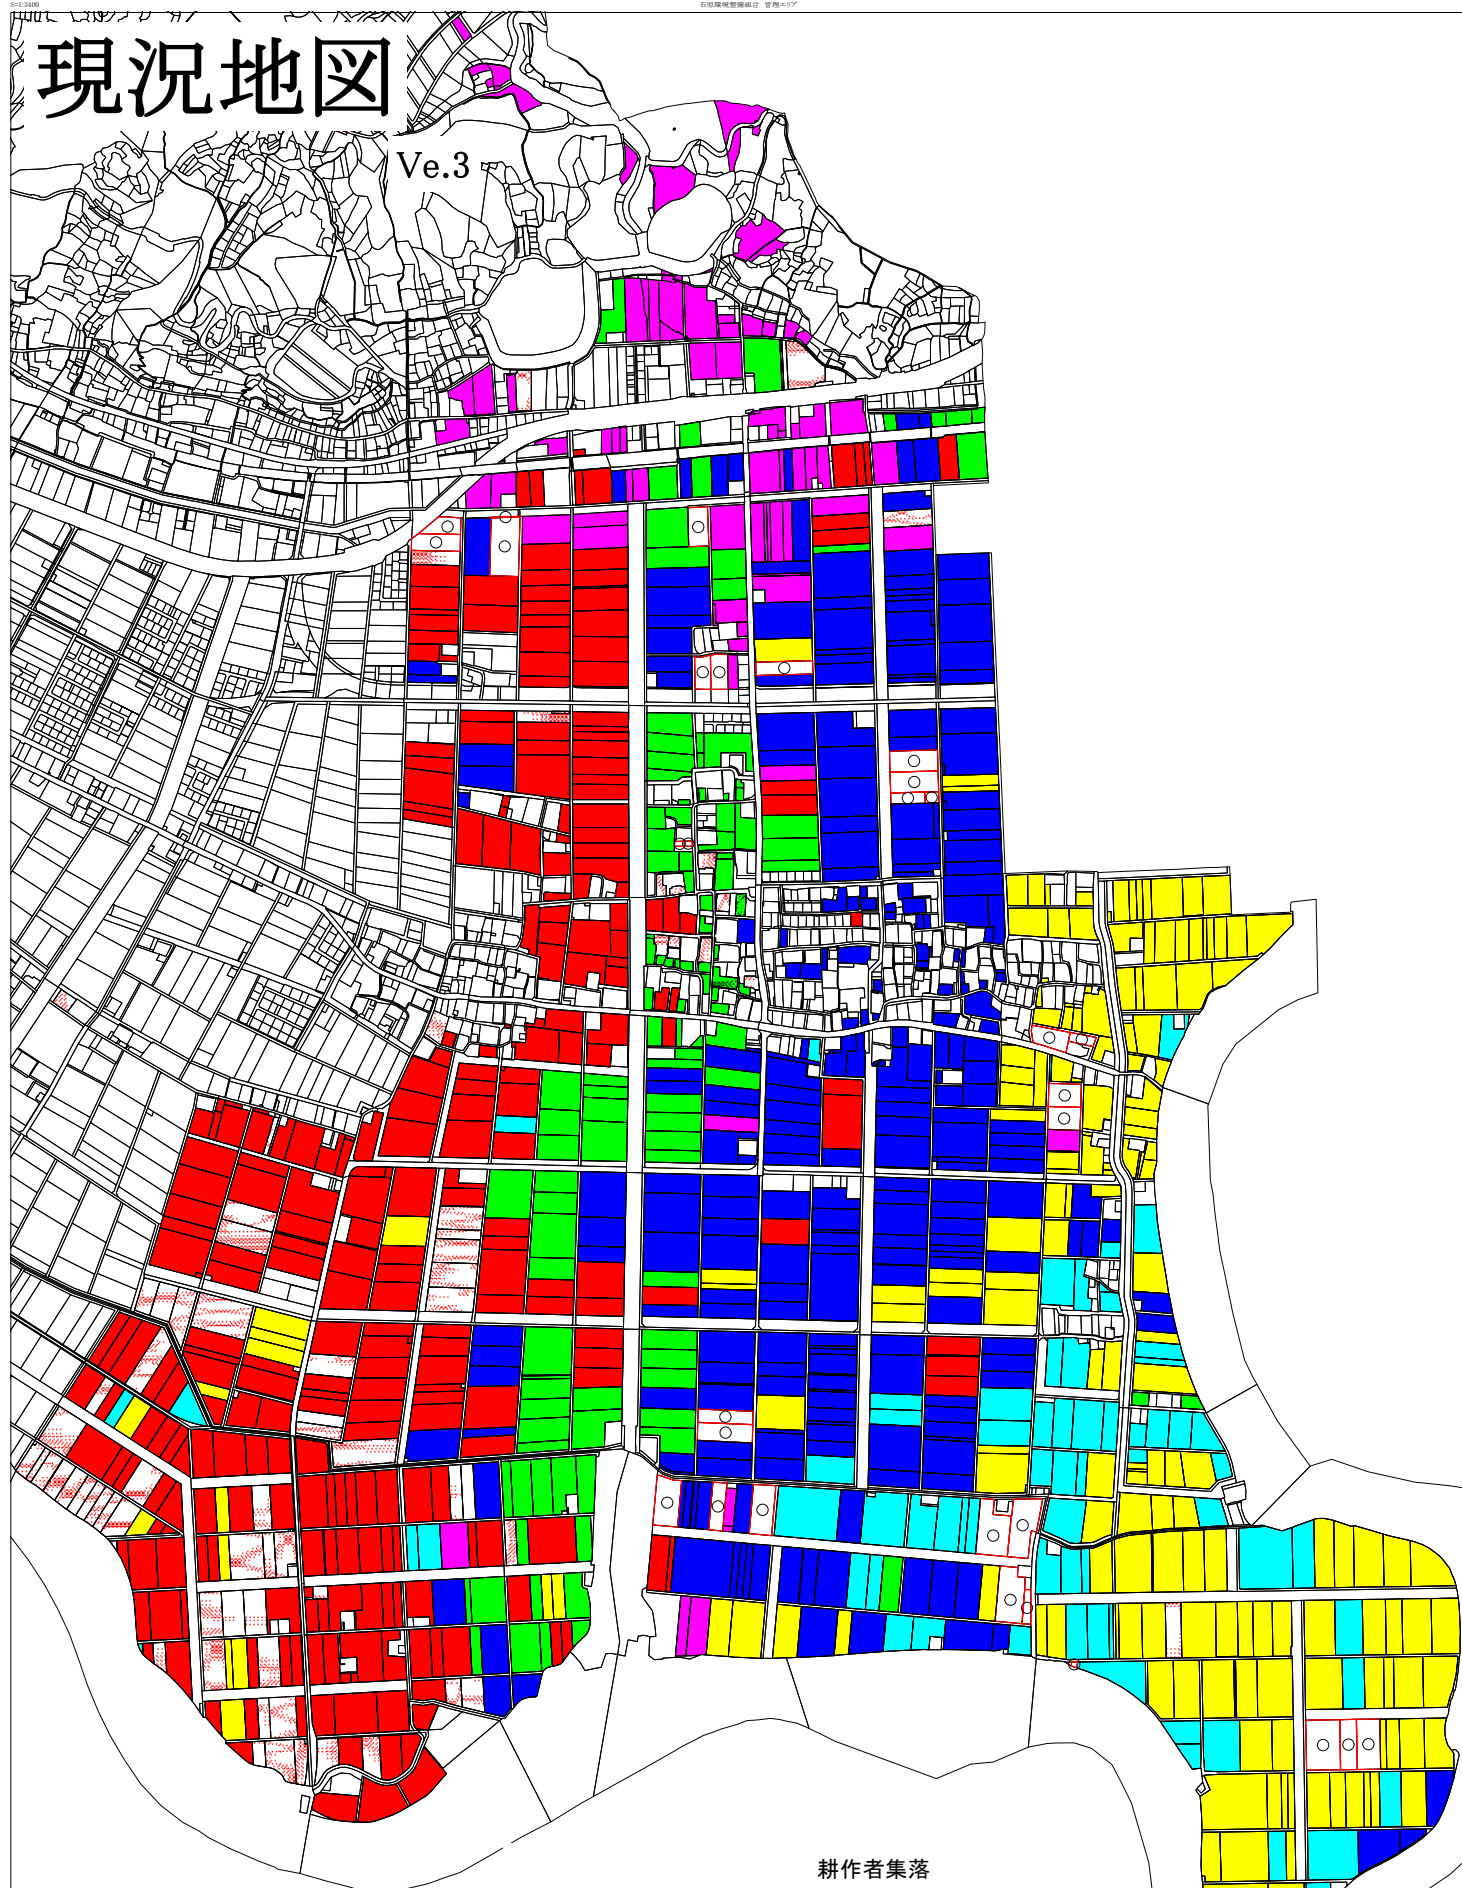

現況地図

Ve.3

耕作者集落	
1	下惣
2	江口
3	上惣
4	正徳
5	祖子分
6	馬場
7	入り作
8	離農・縮小