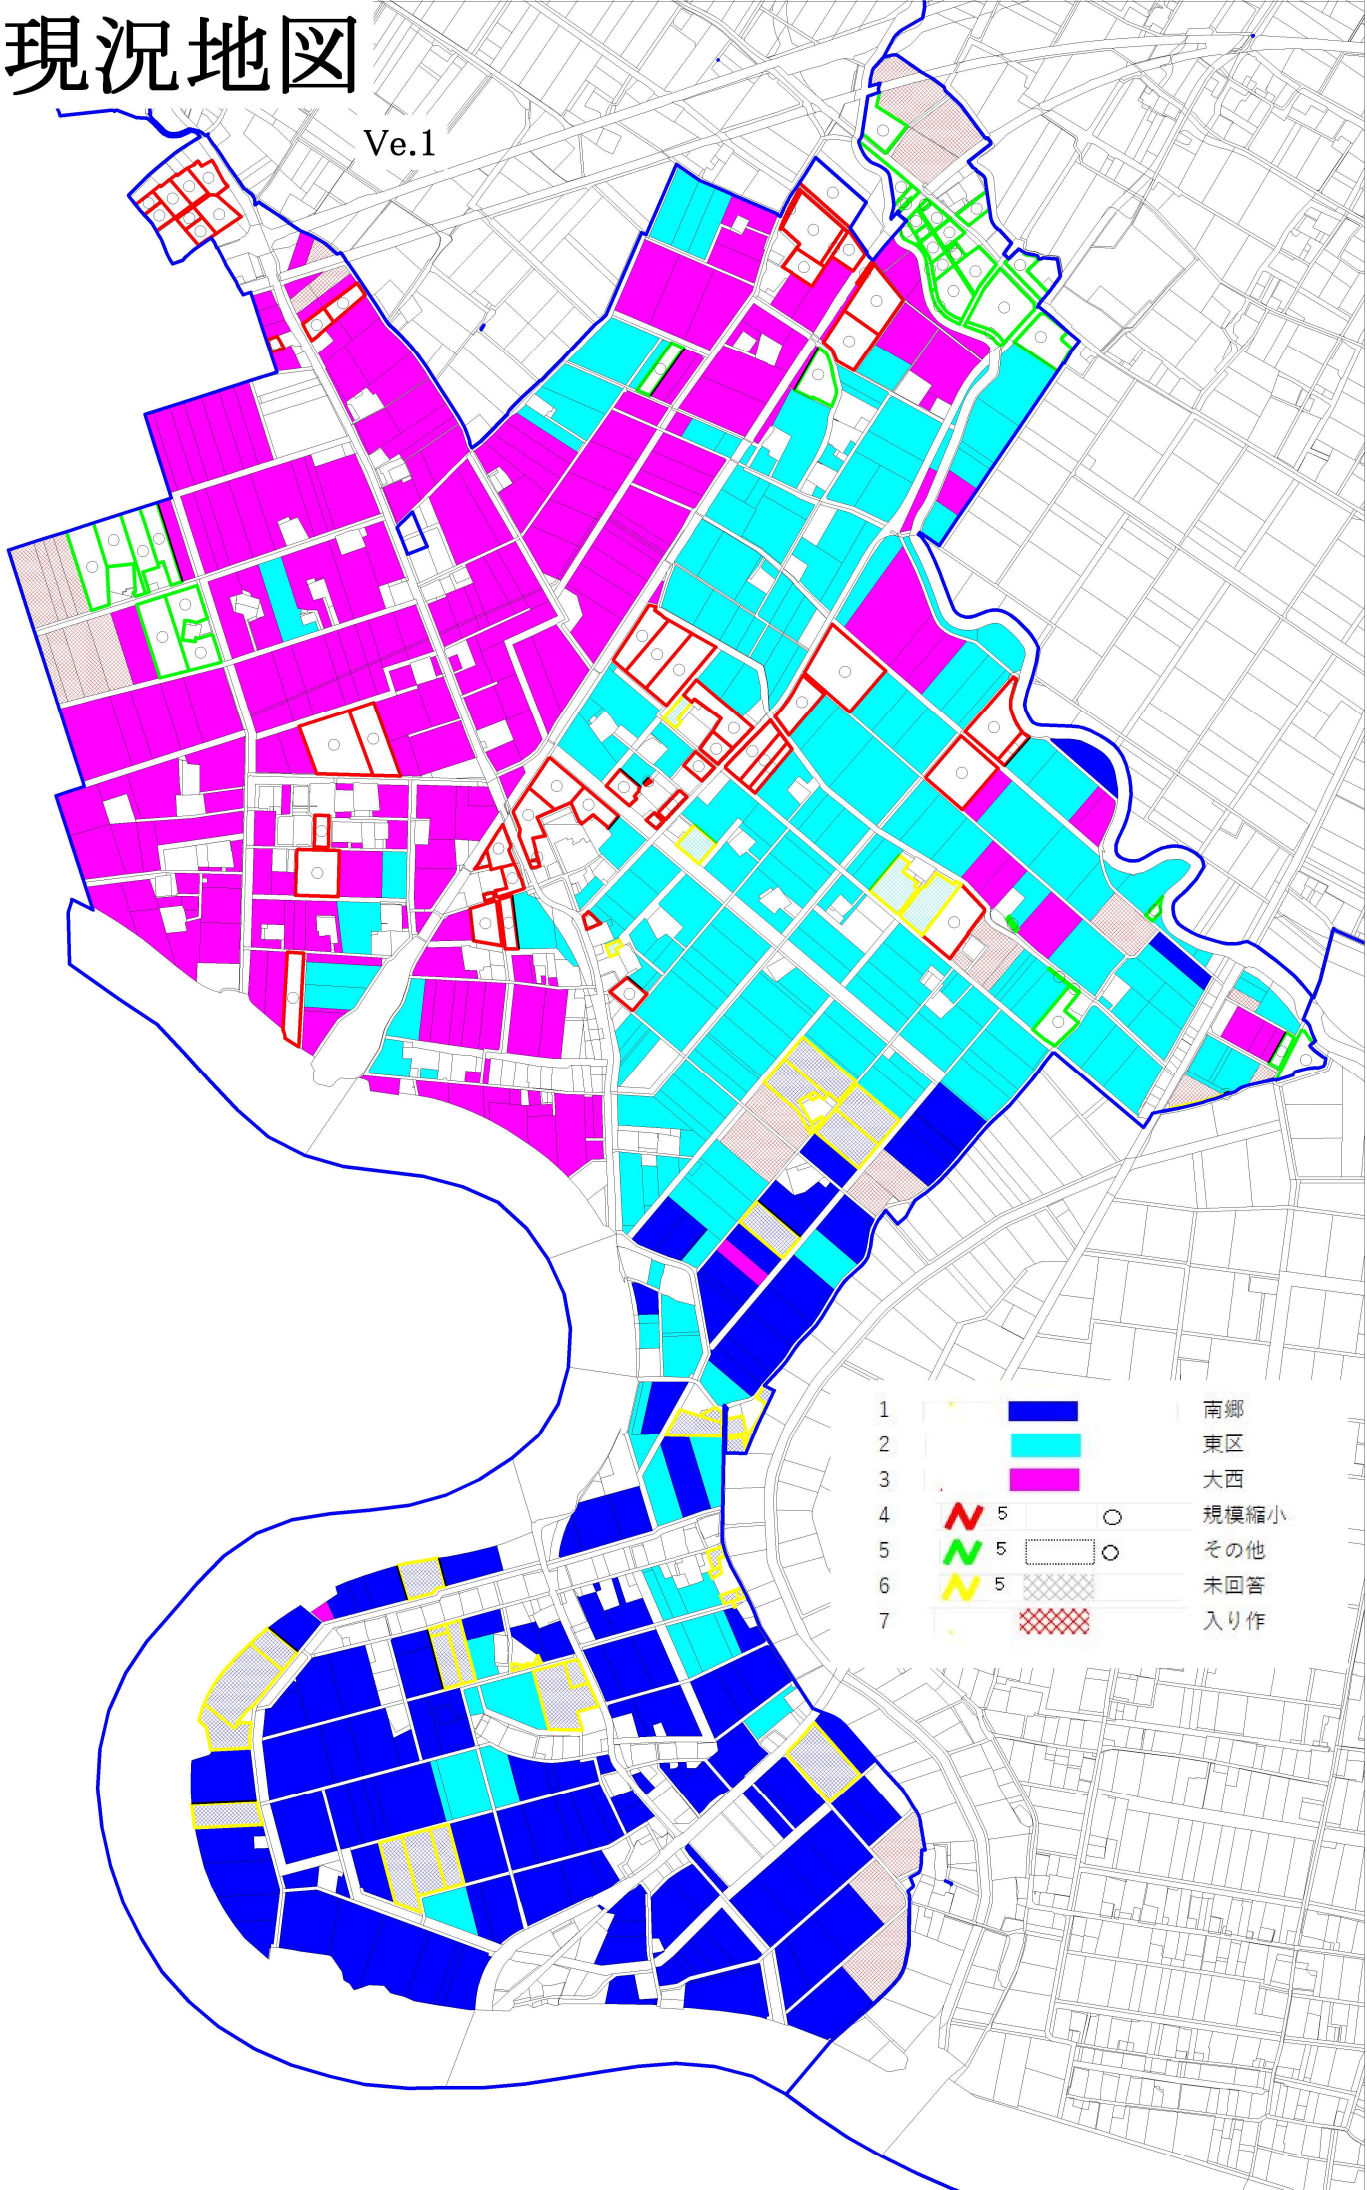

# 現況地図

Ve.1

1		南郷
2		東区
3		大西
4		規模縮小
5		その他
6		未回答
7		入り作