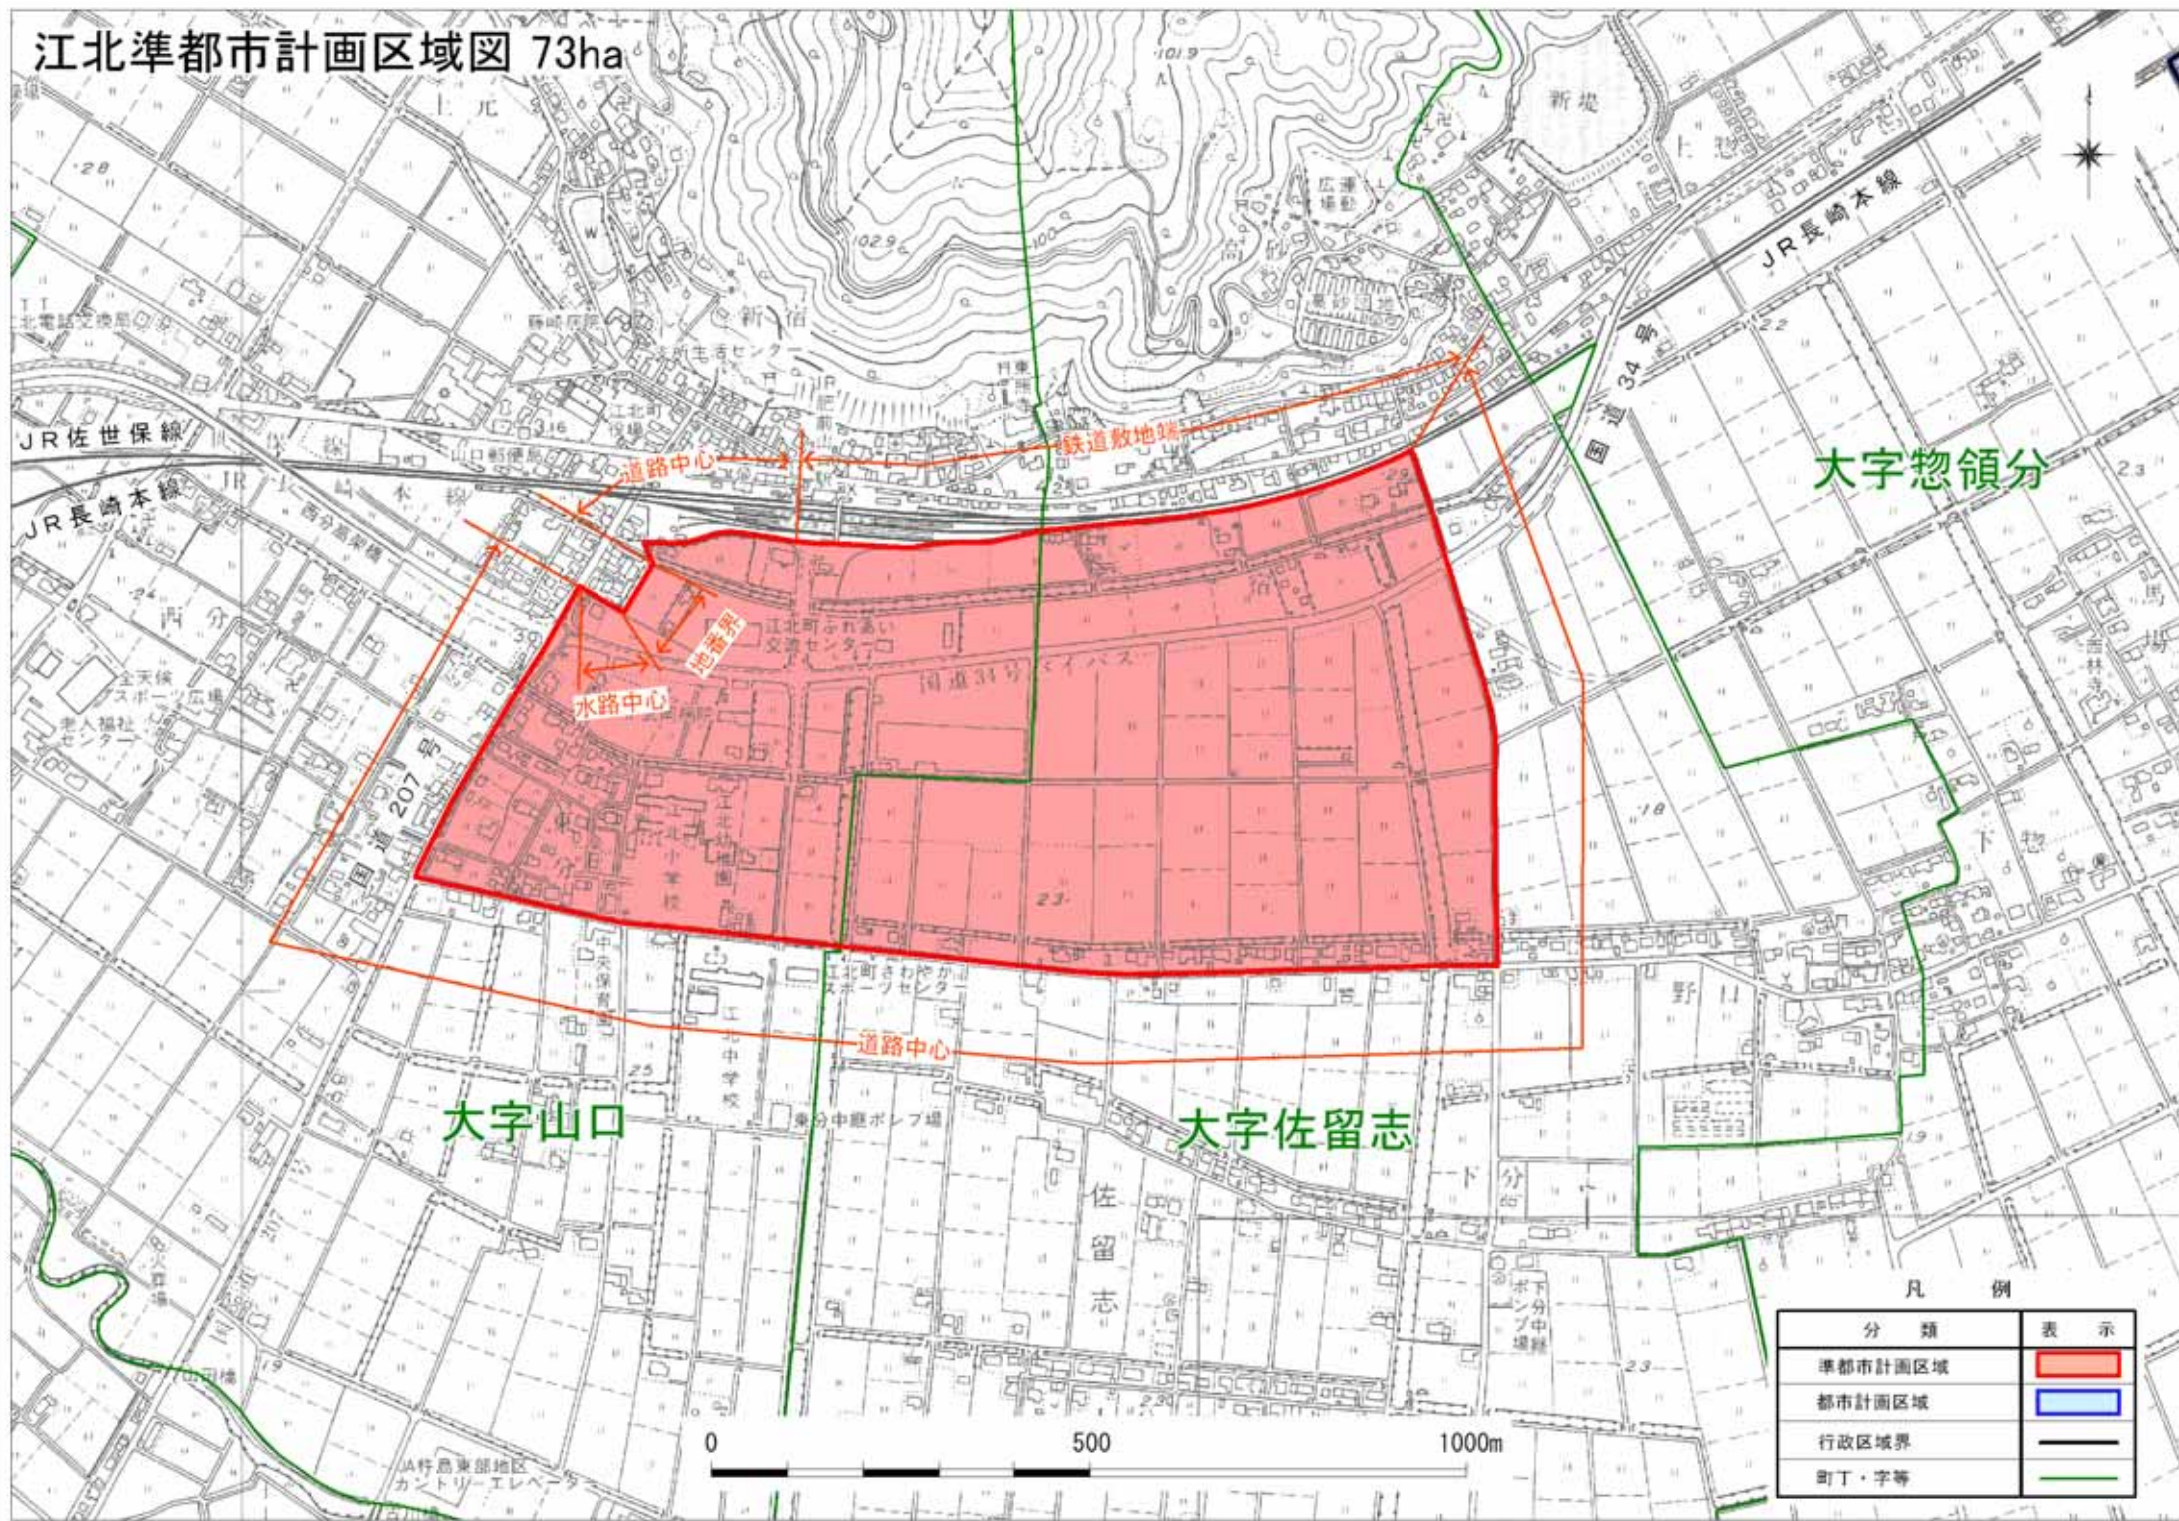

江北準都市計画区域図 73ha

大字惣領分

大字山口

大字佐留志

凡例

分類	表示
準都市計画区域	
都市計画区域	
行政区域界	
町丁・字等	

0 500 1000m